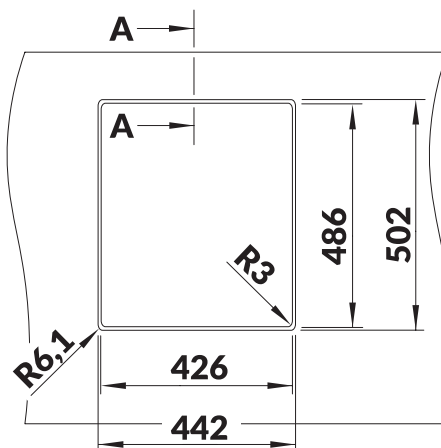

Udskæringsmål: Planlimning