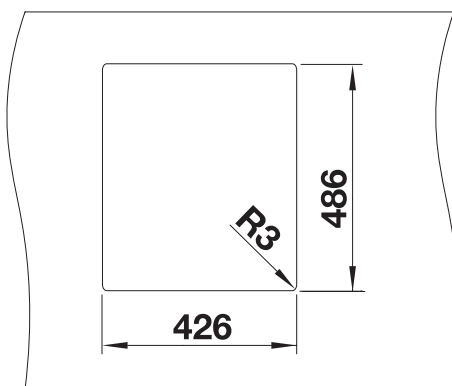

Køkkenvaskemål

Udskæringsmål: Ilægning

Planlimningsinstallation

Udskæringsmål: Planlimning

Underbygningsinstallation

Udskæringsmål: Underbygning

Skånitek

a+n
køkken

Meterbuen 2-4, 2740 Skovlunde
www.ankøkken.dk | tlf. 36 41 02 00 | info@an.dk

Installationstegninger

Vi tager forbehold for trykfejl og tekniske ændringer. Du kan altid finde de aktuelle installationstegninger på www.skånitek.dk

Skånitek FOLD 400

SK-FO400XXX

09-2021