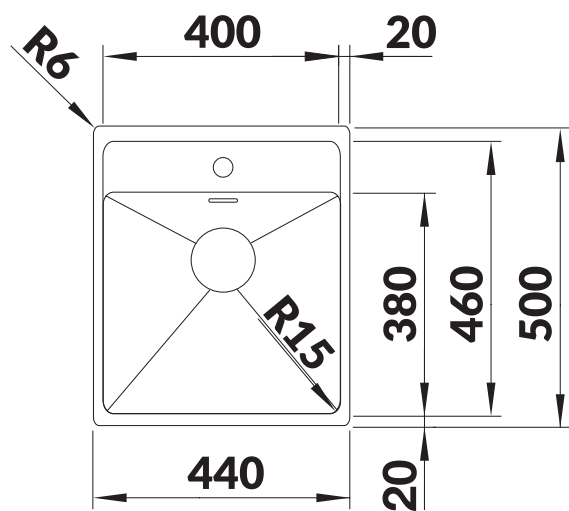

Køkkenvaskemål

Udskæringsmål: Ilægning